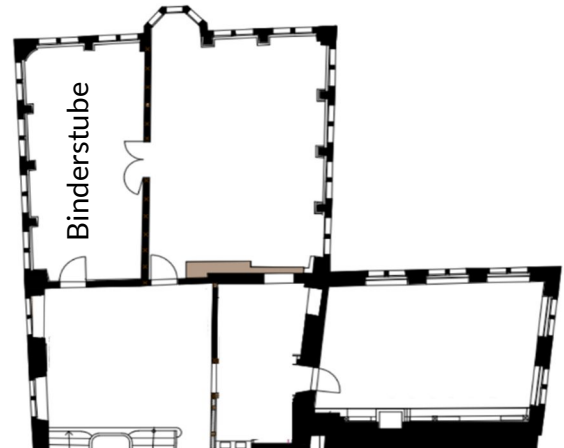

BINDERSTUBE

1. Obergeschoss

Höhe m	2.66 m	
Breite m	4.50 m	
Länge m	8.50 m	
Fläche m ²	40 m ²	
Bankett, Tische 145x70 cm, Anzahl Tische	26	
Bankett, Tische ø 150 cm, Anzahl Tische	24	
Grosser Blocktisch, Anzahl Personen	18	
U-Tafel, Anzahl Personen	16	
Cocktail, Anzahl Personen	40	
Seminar, Anzahl Personen	18	
Konzert, Anzahl Personen	40	